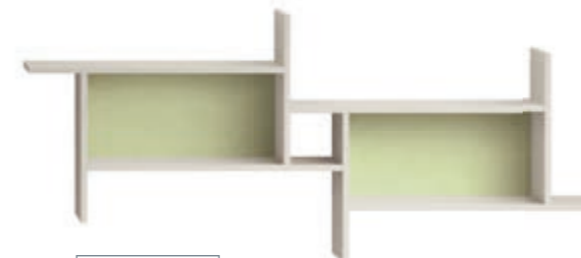

L.60 H.30 P.27,7 cm.
Pensili con anta a vasistas
con attaccaglie

FEP1807N

L.90 H.30 P.27,7 cm.
Pensili con anta a vasistas
con attaccaglie

PENSILI A MURO "STAR"

FEP1846

L.60 H.25,5 P.60 cm.

FEP1847

L.90 H.25,5 P.60 cm.

FEP1848

L.60 H.25,5 P.90 cm.

FEP1849

L.90 H.25,5/32,5 sp. 1,8 cm.

PENSILI A MURO "STAR"

FEP1856

L.135 P.25,5 H. 71,4 cm.

FEP1858

L.150 P.25,5 H. 60 cm.

FEP1866

L.165 P.25,5 H. 71,4 cm.

FEP1868

L.210 P.25,5 H. 71,4

FEP1857

L.135 P.25,5 H. 59,5 cm.

FEP1859