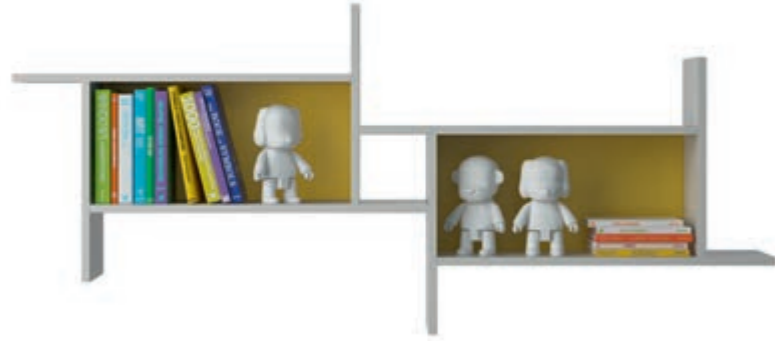

PENSILI A MURO "STAR", DIVERTENTI E FUNZIONALI, TI OFFRONO INFINITE POSSIBILITÀ DI PERSONALIZZAZIONE.
/ "Star" wall units, fun and functional, offer you endless customization possibilities.