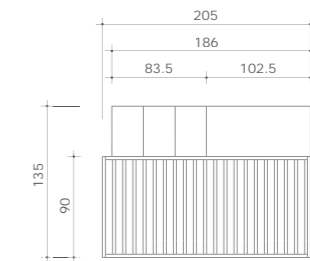

Due letti, una comoda scaletta ed un lungo piano di calpestio, completo di due mensole che creano una comoda libreria. Completa il tutto la possibilità di inserire due cassettoni sotto il letto.

PROPOSTA D