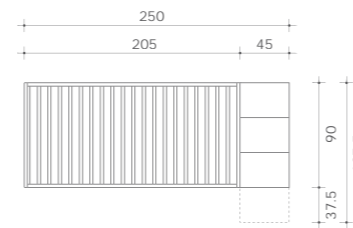

PANNELLI IMBOTTITI IN TESSUTO APP CAT. B

LETTI A CASTELLO

ESEMPI DI COMPONENTI

PROPOSTA A

La classica scaletta in metallo per chi non ha spazio. Non consigliata a bambini con età inferiore ai dieci anni.

PROPOSTA B