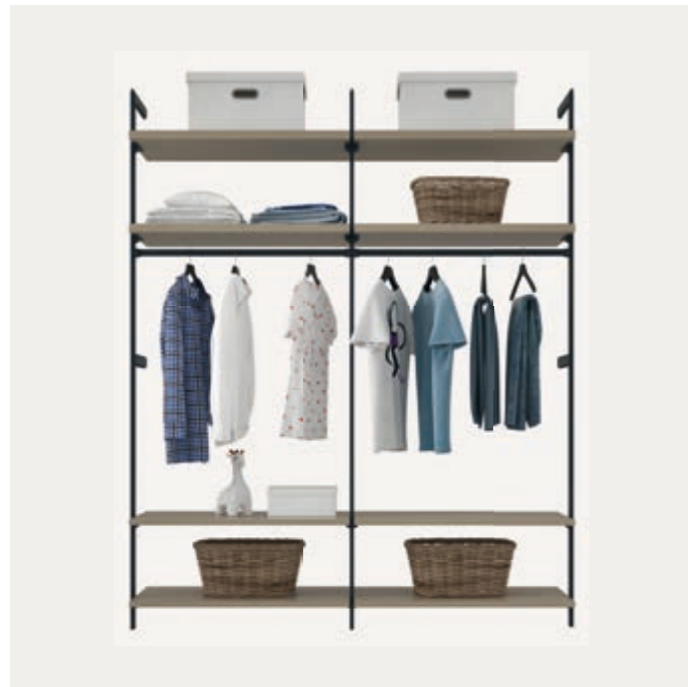

■ GHIACCIO ■ FRASSINO ■ LAVANDA

LA NUOVA CABINA "METAL"
PERSONALIZZA I RIPIANI CON
IL TUO COLORE PREFERITO.
/ The new "Metal" open wardrobe
customizes the shelves with your
favorite color.

GO TO → PAG 235