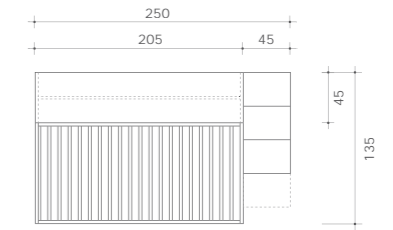

LETTI A CASTELLO

ESEMPI DI COMPONENTI

PROPOSTA C