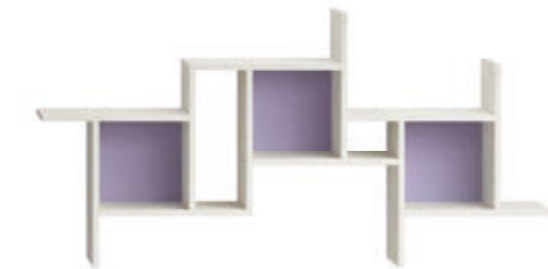

FEP1848

L.60 H.25,5 P.90 cm.

FEP1849

L.90 H.25,5/32,5 sp. 1,8 cm.

PENSILI A MURO "STAR"

FEP1856

L.135 P.25,5 H. 71,4 cm.

FEP1858

L.150 P.25,5 H. 60 cm.

FEP1866

L.165 P.25,5 H. 71,4 cm.

FEP1868

L.210 P.25,5 H. 71,4

FEP1857

L.135 P.25,5 H. 59,5 cm.

FEP1859

L.150 P.25,5 H. 75 cm.

FEP1867

L.180 P.25,5 H. 60 cm.

FEP1869

L.210 P.25,5 H. 60

PENSILI A MURO IN METALLO "URBAN"

FEP1876

L.60 P.27,5 H.34 cm.
Elemento completo di ripiani colorati
e struttura in metallo verniciata bianca
o antracite.