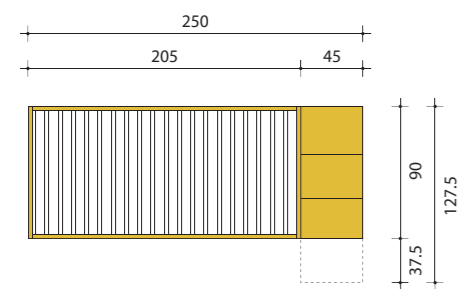

LETTO A CASTELLO "IL COVO"

"Il Covo" è una soluzione studiata per soddisfare chi ha problemi di spazio. In pochi mq. offre la possibilità di avere un ampio scompartimento per sistemare ogni cosa ed un letto singolo a castello per riposare in alta quota. La sicura scaletta è attrezzata di contenitori apribili e di uno scalino estraibile che completano un'idea attuale e funzionale.

LETTO A CASTELLO "IL COVO" DOTAZIONI INTERNE DISPONIBILI

FPC1408

Vista interna della cabina "Il Covo" attrezzata con ripiani a ferro di cavallo. Svestita di fianchi e di ante per vedere meglio il suo interno. Un grande contenitore dove riporre ogni cosa.

FPC1409

La stessa soluzione con la variante di un tubo appendiabiti, così anche i vestiti hanno la loro sistemazione.