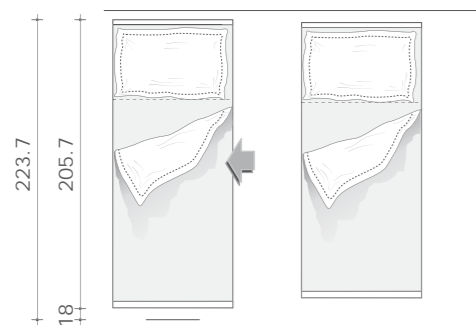

LETTI A CASTELLO SCORREVOLI

FPC1358N+G215N

Letto a castello scorrevole
L 256 P 90 (chiuso) 133 (aperto) H 175 cm.

Con un piccolo movimento si apre di notte e si chiude di giorno, lasciando più spazio alla stanza.