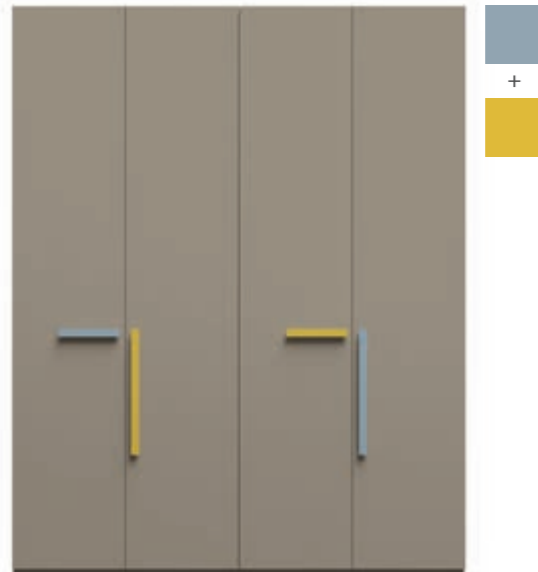

VARIANTE ARMADIO IN ROVERE, 3 MODI
DIVERSI PER COLLOCARE LE MANIGLIE.
*/ Wardrobe variant in Oak, 3 different ways
to place the handles.*

MIXARE I COLORI DELLE MANIGLIE, COME
QUESTO ABBINAMENTO AVIO E MANGO!
*/ Mix the colors of the handles, like this air force
blue and mango pairing!*