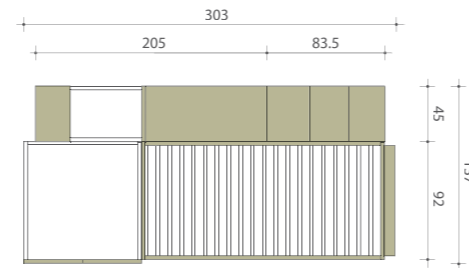

LETTI A CASTELLO

ESEMPI DI COMPONENTABILITÀ

FPC1405

Simpatica proposta per chi vuol dormire sopra e ha bisogno di un capiente scrittoio per studiare e di un armadio più spazioso e profondo. Non mancano nemmeno la libreria, il comodino e ancora tantissimi spazi dentro gli scalini apribili.