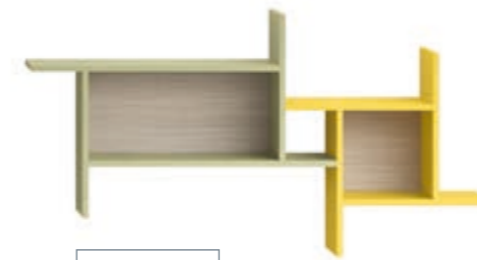

L.60 H.30 P.27,7 cm.
Pensili con anta a vasistas
con attaccaglie

FEP1807N

L.90 H.30 P.27,7 cm.
Pensili con anta a vasistas
con attaccaglie

PENSILI A MURO "STAR"

FEP1846

L.60 H.25,5 P.60 cm.

FEP1847

L.90 H.25,5 P.60 cm.

FEP1848

L.60 H.25,5 P.90 cm.

FEP1849

L.90 H.25,5/32,5 sp. 1,8 cm.

PENSILI A MURO "STAR"

FEP1856

L.135 P.25,5 H. 71,4 cm.

FEP1858

L.150 P.25,5 H. 60 cm.

FEP1866

L.165 P.25,5 H. 71,4 cm.

FEP1868

L.210 P.25,5 H. 71,4

FEP1857

L.135 P.25,5 H. 59,5 cm.

FEP1859