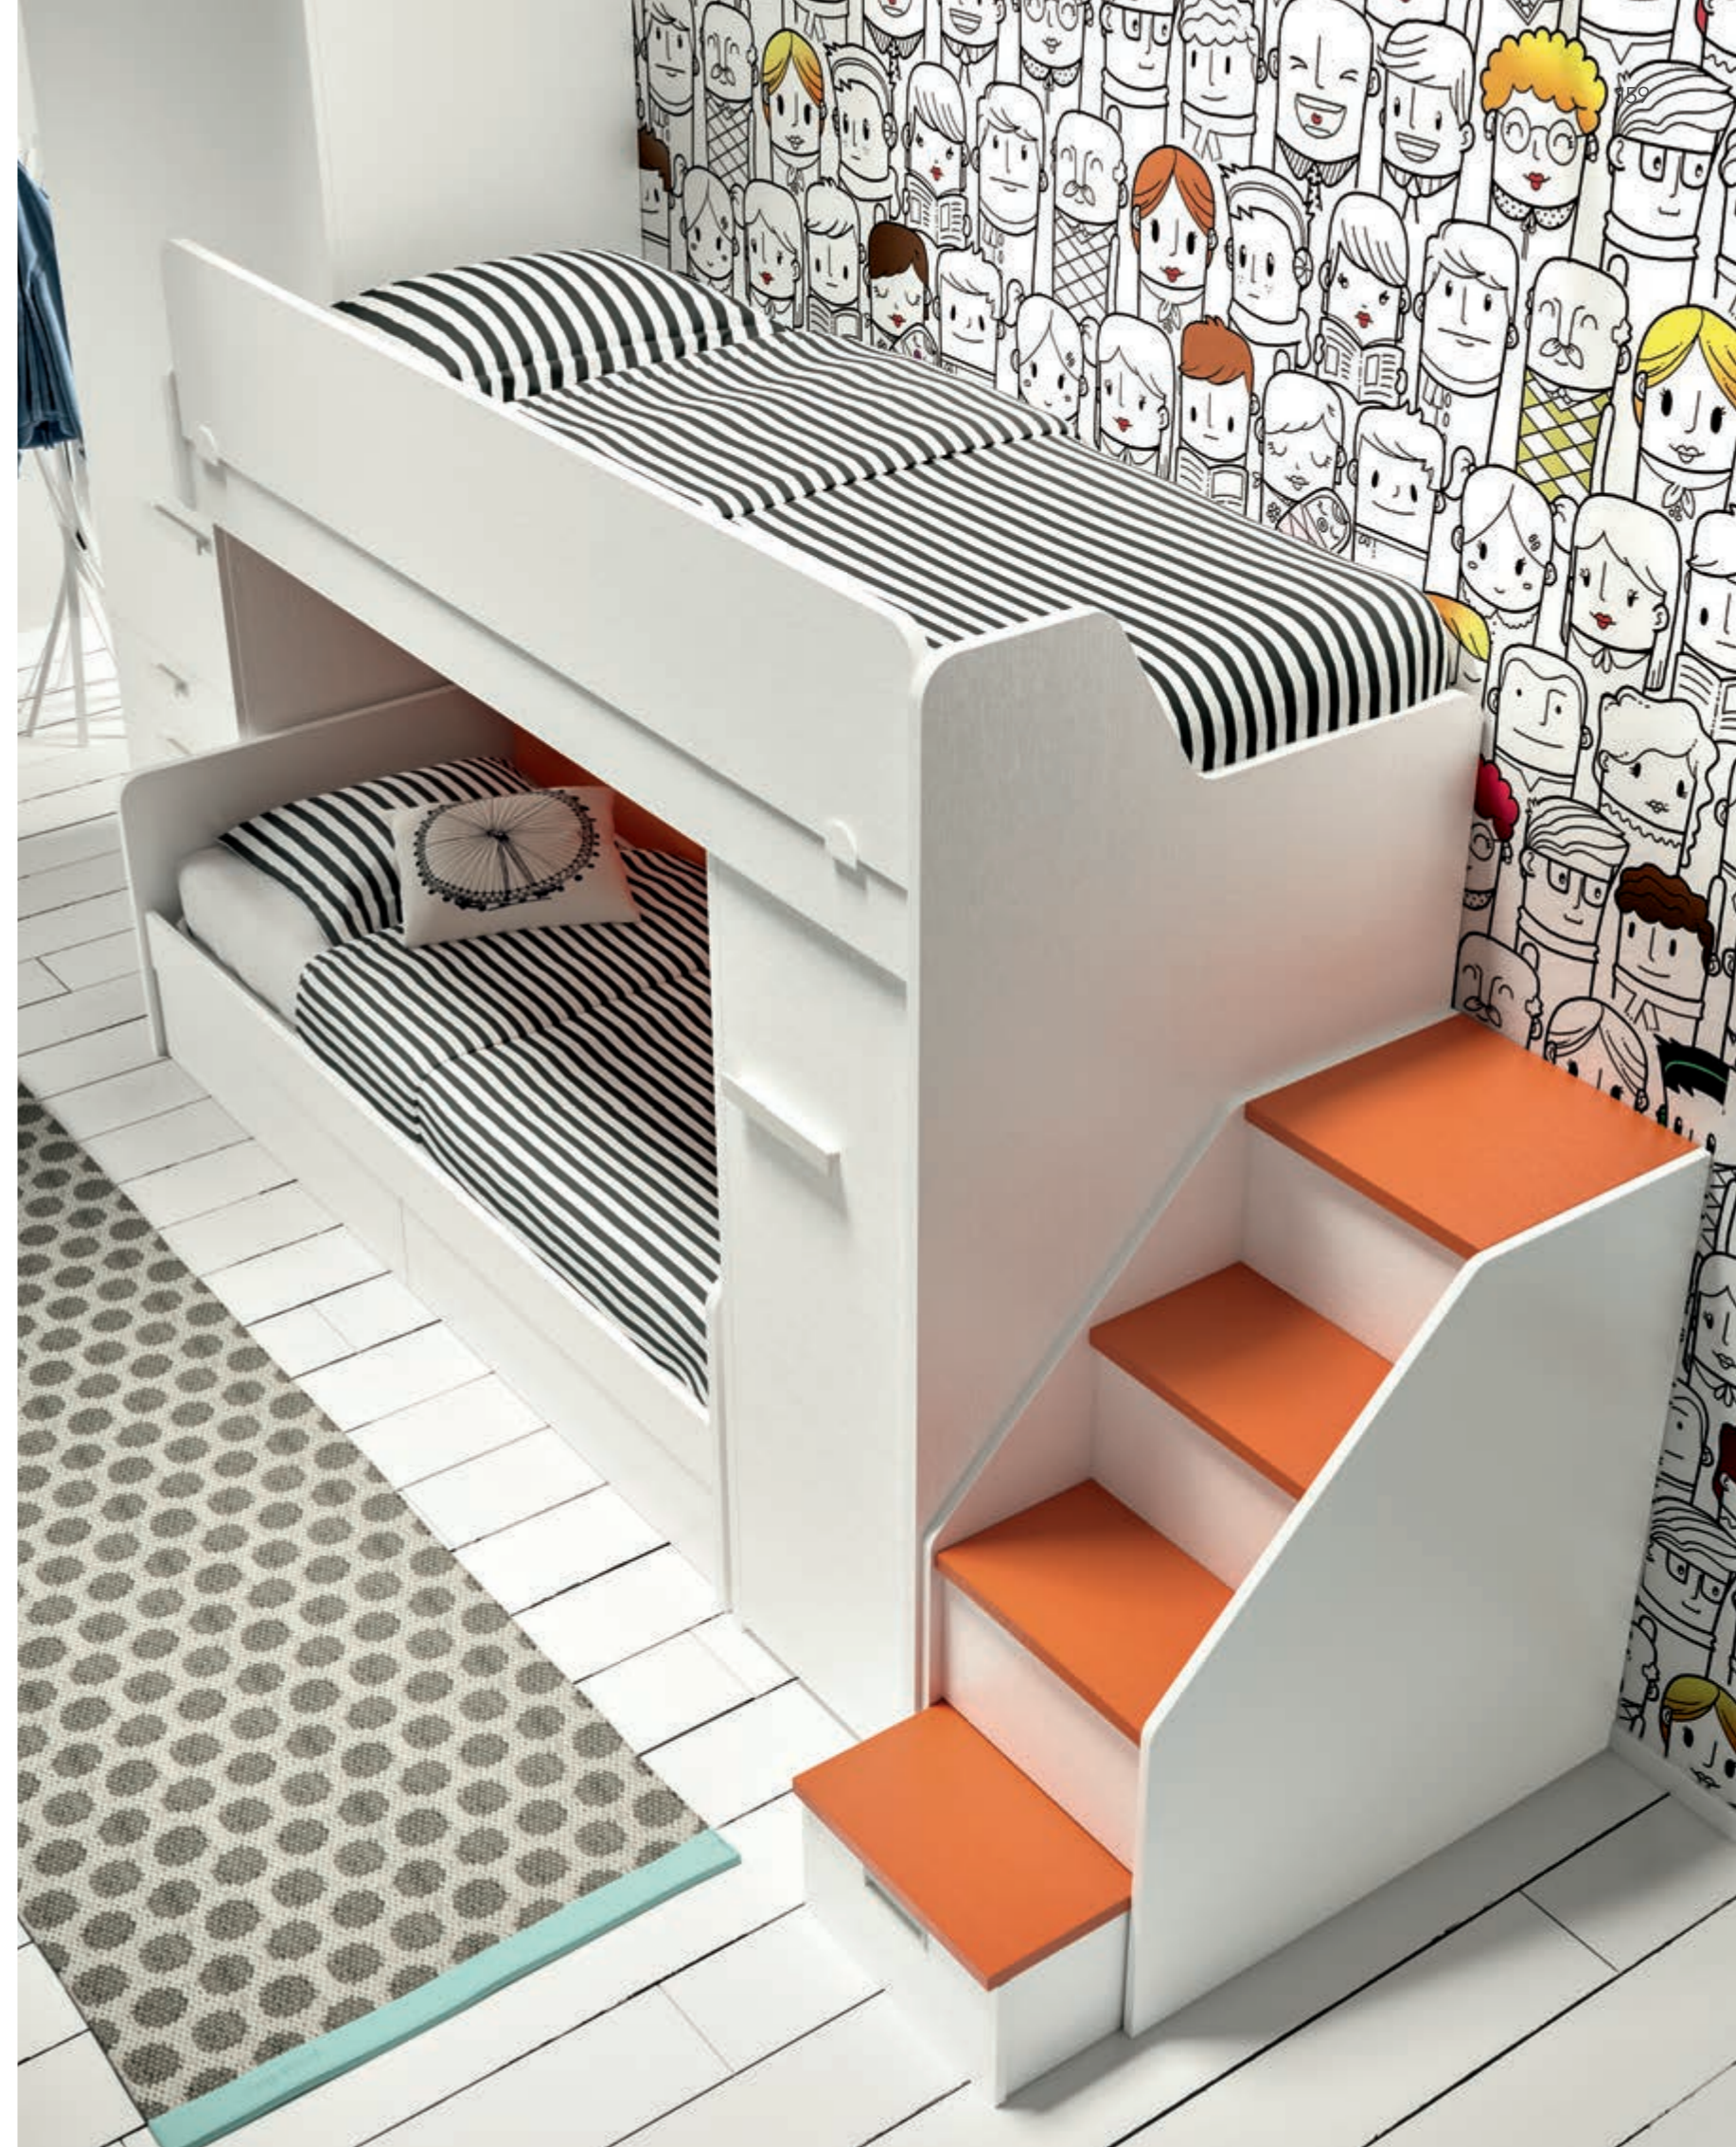

□ BIANCO COCCO □ MANDARINO