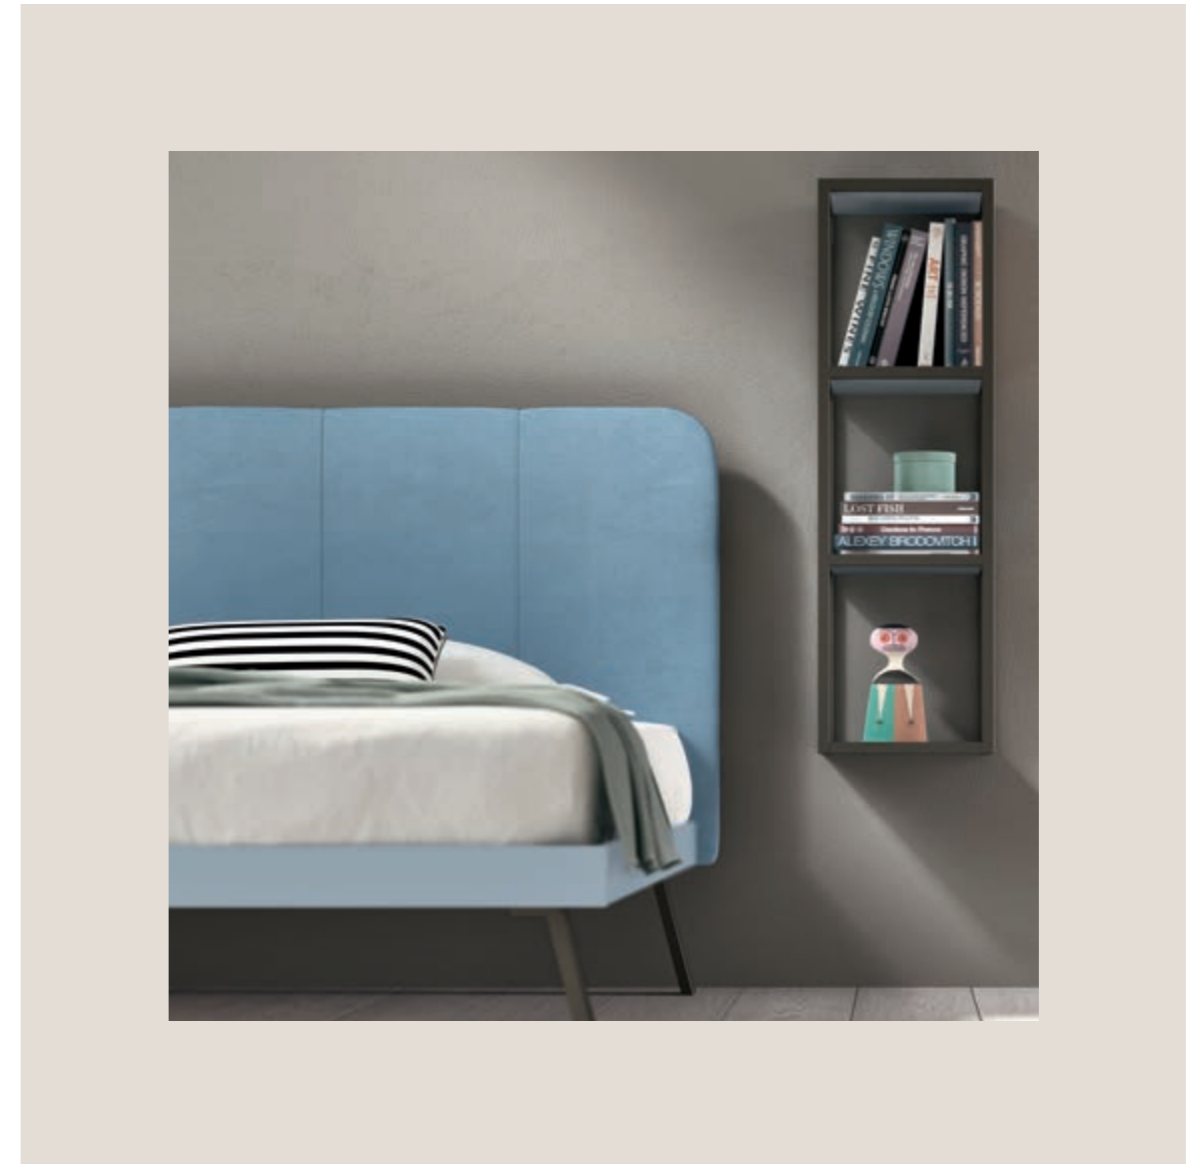

F-Y
05

IL PENSILE IN METALLO ANTRACITE "URBAN" IN VERSIONE COMODINO SFRUTTA AL MEGLIO LO SPAZIO E RENDE LA CAMERA ORDINATA. / The "Urban" anthracite metal wall unit in the bedside version makes the most of the space and keeps the room tidy.