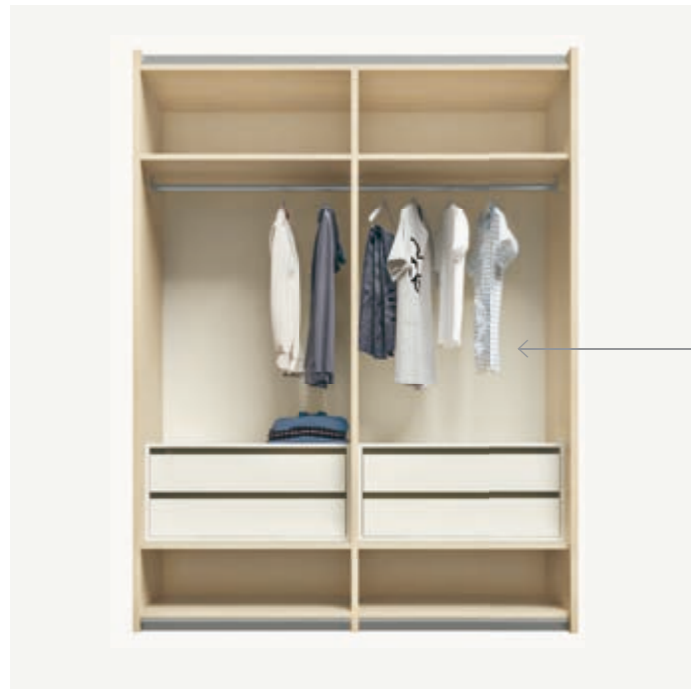

GO TO → PAG 235

FINITURE LEGNO DISPONIBILI
PER SCOCCA E RIPIANI ARMADIO.
*/ Wood finishes available for
wardrobe frame and shelves.*

GO TO → PAG 234

F-Y
02

UNO SCRITTOIO ORIGINALE, FUORI DAI SOLITI SCHEMI, UN ELEMENTO CHE SI PUÒ DISEGNARE A PROPRIO GUSTO CON CUBOTTI ALLEGRI E COLORATI. / *This unusual and unique desk is an element that can be adapted to your taste with cheerful and colorful cubes.*