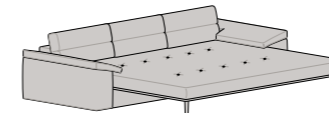

Divano Letto
L 256 P 230 H 90