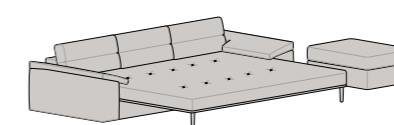

Chaise Longue Goccia Dx-Sx
L 150 P 158 H 90

Pouff
L 80 P 60 H 44

Meccanismo relax
manuale o elettrico aperto
P 153

letti / accessori TOUCH

Divano Letto
L 166 P 230 H 90

Divano Letto
L 186 P 230 H 90

Divano Letto
L 206 P 230 H 90

Divano Letto
L 226 P 230 H 90

Divano Letto
L 256 P 230 H 90

Divano Laterale Dx-Sx Letto
L 144 P 230 H 90

Divano Laterale Dx-Sx Letto
L 164 P 230 H 90

Divano Laterale Dx-Sx Letto
L 184 P 230 H 90

Divano Laterale Dx-Sx Letto
L 204 P 230 H 90