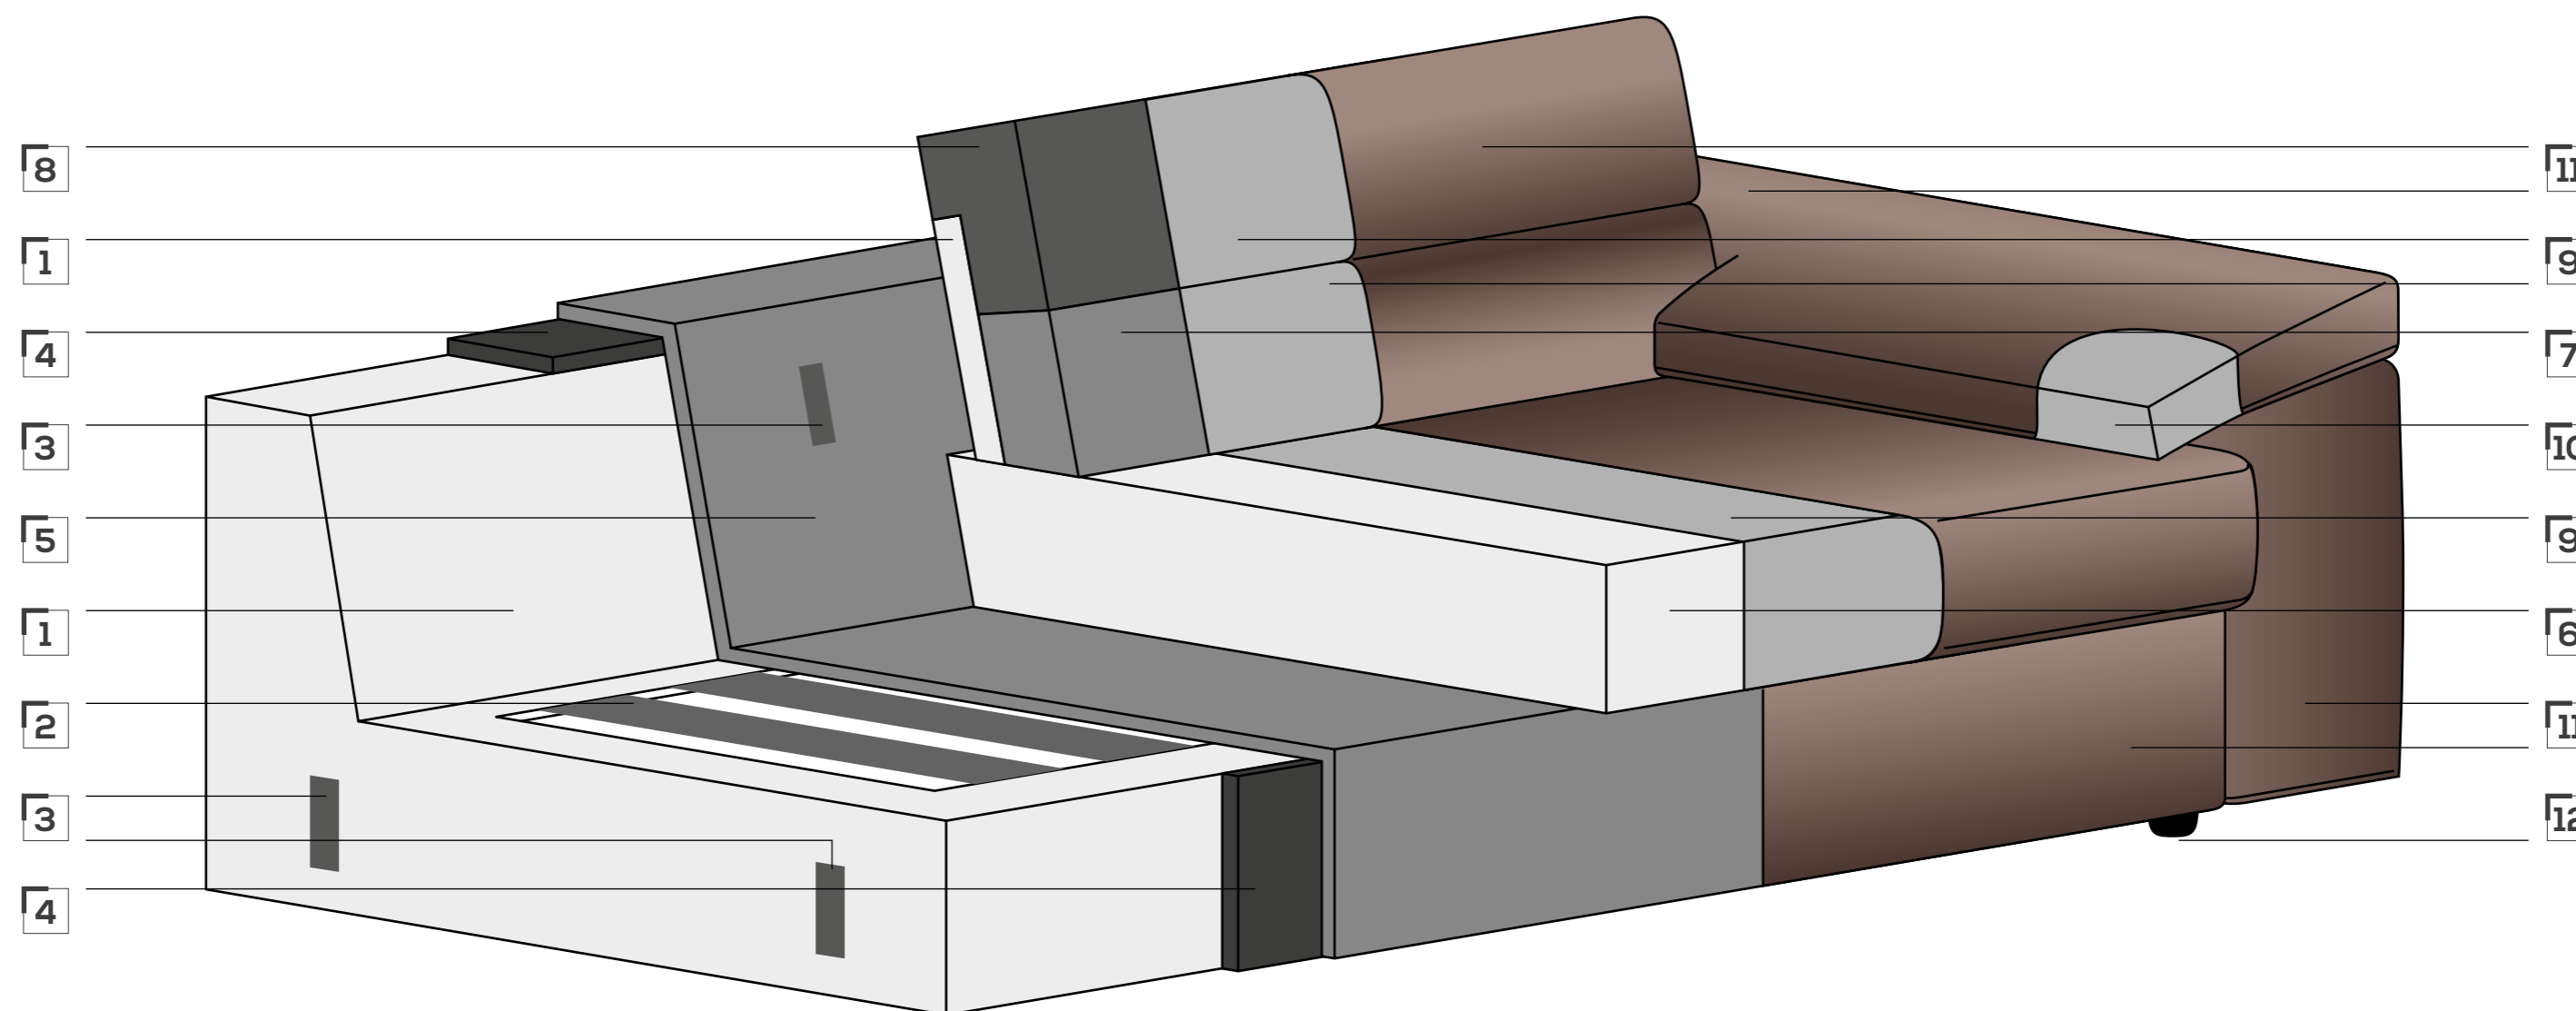

tecnicamente TOUCH

Meccanismo Relax Zero Wall
Disponibile nelle versioni manuale o elettrica
Versione elettrica disponibile con kit batteria al litio ricaricabile.

Versione Letto
Prevista negli elementi senza meccanismo Relax.

Sfoderabilità
Completamente sfoderabile nelle versioni TESSUTO, PELLE ed ECOPELLE.

Relax Zero Wall mechanism
Available in manual or electric versions.
Electric version available with rechargeable lithium battery kit.

Bed version
Available in elements not featuring Relax mechanism.

Removable covers
Fully removable covers in FABRIC, LEATHER and FAUX LEATHER versions.

- **1** Struttura in legno e agglomerato.
  Frame in wood and wood agglomerate.
- **2** Molleggio seduta nastri elastici in fibra propilenica e lattice da 80mm tesi meccanicamente.
  Seat sprung in mechanically-tensioned 80-mm propylene fibre and latex webbing.
- **3** Baionette per innesto braccioli e cuscini schienali.
  Bayonet-mounted armrests and back cushions.
- **4** Imbottitura in poliuretano espanso indeformabile D40.
  Filling in non-deforming D40 polyurethane foam.
- **5** Rivestimento in ovatta poliestere gr300.
  Covered in 300-gram polyester wadding.
- **6** Cuscino seduta in poliuretano espanso elastico indeformabile D35.
  Seat cushion in non-deforming D35 elastic polyurethane foam.
- **7** Cuscino lombare in poliuretano espanso indeformabile D21 morbido.
  Lumbar cushion in non-deforming D21 soft polyurethane foam.

- **8** Cuscino schienale in poliuretano espanso indeformabile D18.
  Back cushion in non-deforming D18 polyurethane foam.
- **9** Rivestimento in ovatta di poliestere gr400.
  Covered in 400-gram polyester wadding.
- **10** Cuscino bracciolo in poliuretano espanso indeformabile rivestito in ovatta di poliestere gr400.
  Armrest cushion in non-deforming polyurethane foam, covered in 400-gram polyester wadding.
- **11** Rivestimento in tessuto, pelle ed ecopelle.
  Covered in fabric, leather or faux leather.
- **12** Piedini in ABS effetto sospeso, STEEL in metallo o WOOD rovere moro con profilo tinta alluminio.
  Feet in suspended-effect ABS, metal STEEL or dark oak WOOD with aluminium colour profile.