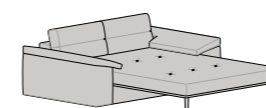

Penisola Angolare c/Pouff Dx-Sx
L 96 P 223 H 90

Angolo Goccia Dx-Sx
L 118 P 172 H 90

Penisola Angolare Goccia Dx-Sx
L 118 P 230 H 90

Angolo Retto
L 96 P 96 H 90

Angolo Aperto
L 118 P 118 H 90

Chaise Longue Dx-Sx
L 150 P 150 H 90

Chaise Longue Goccia Dx-Sx
L 150 P 158 H 90

Pouff
L 80 P 60 H 44

Meccanismo relax
manuale o elettrico aperto
P 153

letti / accessori TOUCH

Divano Letto
L 166 P 230 H 90

Divano Letto
L 186 P 230 H 90

Divano Letto
L 206 P 230 H 90