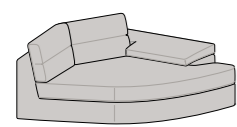

Penisola Angolare c/Pouff Dx-Sx
L 96 P 223 H 90

Angolo Goccia Dx-Sx
L 118 P 172 H 90

Penisola Angolare Goccia Dx-Sx
L 118 P 230 H 90

Angolo Retto
L 96 P 96 H 90

Angolo Aperto
L 118 P 118 H 90

Chaise Longue Dx-Sx
L 150 P 150 H 90

Chaise Longue Goccia Dx-Sx
L 150 P 158 H 90

Pouff
L 80 P 60 H 44

Meccanismo relax
manuale o elettrico aperto
P 153

letti / accessori TOUCH

Divano Letto
L 166 P 230 H 90

Divano Letto
L 186 P 230 H 90

Divano Letto
L 206 P 230 H 90