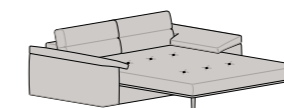

Penisola Angolare c/Pouff Dx-Sx
L 96 P 223 H 90

Angolo Goccia Dx-Sx
L 118 P 172 H 90

Penisola Angolare Goccia Dx-Sx
L 118 P 230 H 90

Angolo Retto
L 96 P 96 H 90

Angolo Aperto
L 118 P 118 H 90

Chaise Longue Dx-Sx
L 150 P 150 H 90

Chaise Longue Goccia Dx-Sx
L 150 P 158 H 90

Pouff
L 80 P 60 H 44

Meccanismo relax
manuale o elettrico aperto
P 153

letti / accessori TOUCH

Divano Letto
L 166 P 230 H 90

Divano Letto
L 186 P 230 H 90

Divano Letto
L 206 P 230 H 90