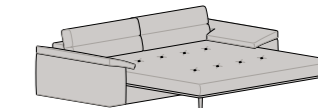

Penisola Angolare c/Pouff Dx-Sx
L 96 P 223 H 90

Angolo Goccia Dx-Sx
L 118 P 172 H 90

Penisola Angolare Goccia Dx-Sx
L 118 P 230 H 90

Angolo Retto
L 96 P 96 H 90

Angolo Aperto
L 118 P 118 H 90

Chaise Longue Dx-Sx
L 150 P 150 H 90

Chaise Longue Goccia Dx-Sx
L 150 P 158 H 90

Pouff
L 80 P 60 H 44

Meccanismo relax
manuale o elettrico aperto
P 153

letti / accessori TOUCH

Divano Letto
L 166 P 230 H 90

Divano Letto
L 186 P 230 H 90

Divano Letto
L 206 P 230 H 90