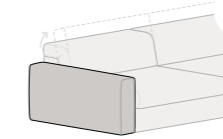

Bracciolo SLIM
L 14 H 58
altezza seduta 44