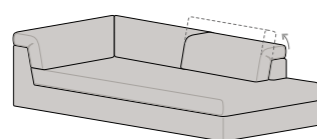

Penisola Angolare c/Pouff Dx-Sx
L 98 P 225 H 77/97