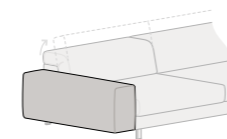

**Bracciolo di serie**  
L 22 H 58  
altezza seduta 44

**Bracciolo SLIM**  
L 14 H 58  
altezza seduta 44

**COMFORT  
VERSATILE**

**FUNZIONI  
RELAX**

**IMPOSSIBILE NON TROVARE  
LA RISPOSTA ALLE NUOVE  
ESIGENZE DI RELAX**