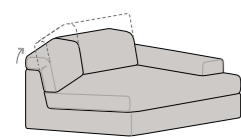

**Componibile Panchetta Reversibile**  
L 256 P 160 H 77/97  
**SLIM** L 240 P 160 H 77/97  
**1 RELAX** lato bracciolo e panchetta non reversibile

**Componibile Penisola Reversibile**  
L 256 P 195 H 77/97  
**SLIM** L 240 P 195 H 77/97  
**1 RELAX** lato bracciolo e penisola non reversibile

**Panchetta Dx-Sx**  
L 104 P 168 H 77/97  
**SLIM** L 96 P 168 H 77/97

**Penisola Angolare c/Pouff Dx-Sx**  
L 98 P 225 H 77/97

**Angolo Retto**  
L 98 P 98 H 77

**Angolo Aperto**  
L 118 P 118 H 77

**Chaise Longue Dx-Sx**  
L 150 P 150 H 77/97  
**SLIM** L 142 P 150 H 77/97