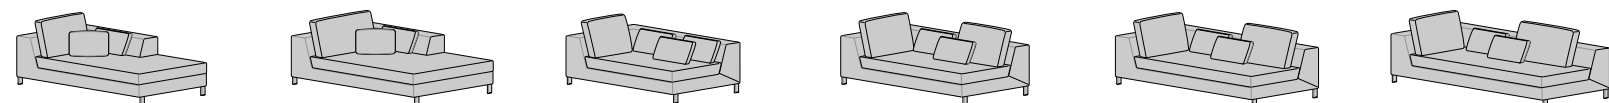

Centrale c/Candy dx/sx
L 168 P 98 H 87

Centrale c/Candy dx/sx
L 188 P 98 H 87

Centrale c/Candy dx/sx
L 208 P 98 H 87

Angolo c/ bracciolo dx/sx
L 245 P 98 H 87

Componibile panchetta reversibile
L 245 P 145 H 87

Componibile penisola reversibile
L 245 P 170 H 87

Panchetta dx/sx
L 98 P 155 H 87

Panchetta maxi dx/sx
L 108 P 155 H 87

Penisola angolare dx/sx
L 98 P 148 H 87

Penisola angolare dx/sx
L 98 P 168 H 87

Penisola angolare dx/sx
L 98 P 188 H 87