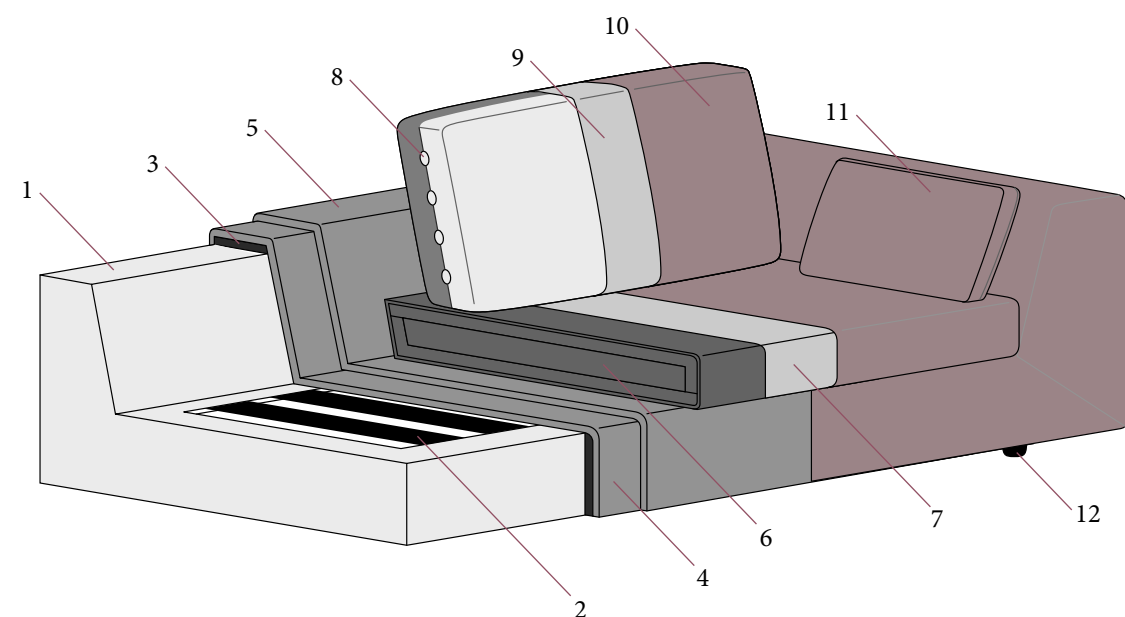

ESPLOSO FREE

LEGENDA

1. Struttura in legno stagionato e agglomerato.
  Frame in seasoned wood and agglomerated wood.
2. Molleggio seduta nastri elastici in fibra propilenica e lattice da 80mm tesi meccanicamente.
  Seat sprung in mechanically-tensioned 80-mm propylene fibre and latex webbing.
3. Imbottitura in poliuretano espanso indeformabile PK/30.
  Filling in non-deforming PK/30 polyurethane foam.
4. Imbottitura in poliuretano espanso indeformabile D30.
  Filling in non-deforming D30 polyurethane foam.
5. Vellutino accoppiato a fibra di poliestere gr300.
  Velveteen coupled with 300-gram polyester fibre.
6. Cuscino in poliuretano espanso indeformabile 30 SE.
  Seat cushion in non-deforming 30 SE polyurethane foam.
7. Rivestimento in ovatta di poliestere gr300 termolegata.
  Covered in 300-gram heat-bonded polyester wadding.
8. Di serie: inserto cuscino in poliuretano espanso indeformabile a portanza differenziata / Optional: inserto cuscino in Mollapiuma (piuma d'oca/fibra poliestere).
  Standard: cushion pad in non-deforming polyurethane foam with differentiated support / Optional: cushion pad in "Mollapiuma" (goose feather and polyester fibre)
9. Rivestimento in ovatta di poliestere gr300.
  Covered in 300-gram polyester wadding.
10. Rivestimento in tessuto, pelle o ecopelle.
  Covered in fabric, leather or eco leather.
11. Bracciolo in Mollapiuma (piuma d'oca/fibra poliestere).
  Armrest in "Mollapiuma" (goose feather and polyester fibre).
12. Piedini Easy o Step per modello Sugar - piedini in ABS, Skate o York per modello Free.
  Easy or Step feet for the Sugar model - ABS, Skate or York feet for the Free model.