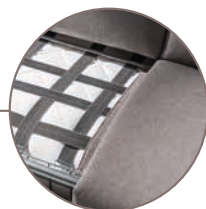

LARGE

Divano 3 posti L204 P93/208 H90
Materasso L140 P195 H12
Divano 3 posti maxi L224 P93/208 H90
Materasso L160 P195 H12

TWIST

Caratteristiche materasso:

- Massello: monostrato a portanza equilibrata in Acquafoam D30
- Rivestimento: tessuto antiacaro 100% poliestere con trapuntatura ai lati e nella parte superiore
- Dimensioni: L140/160 P195 H17

Mattress features:

- *Mattress: single-layer mattress with D30 Water Foam for a balanced support*
- *Cover: anti-dust mite 100% polyester fabric with quilted side and top*
- *Dimensions: L 140/160 W195 H17*

Meccanismo in metallo con
rete elettrosaldata e cinghie
elastiche sul piano di seduta

*Metal mechanism with
electro-welded base and
elastic seat webbing*

SLIM

Divano 3 posti L168 P95/208 H95
Materasso L140 P195 H17
Divano 3 posti maxi L188 P95/208 H95
Materasso L160 P195 H17