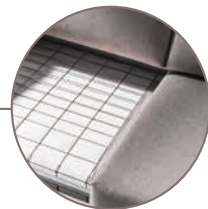

Comodo materasso in Acquafoam
Comfortable Water Foam mattress

MOVE

Caratteristiche materasso:

- Massello: monostrato a portanza equilibrata in Acquafoam D21
- Rivestimento: tessuto antiacaro 100% poliestere con trapuntatura nella parte superiore
- Dimensioni: L140/160 P195 H12

Mattress features:

- *Mattress: single-layer mattress with D21 Water Foam for a balanced support*
- *Cover: anti-dust mite 100% polyester fabric with quilted top*
- *Dimensions: L 140/160 W195 H12*

Meccanismo in metallo
con rete elettrosaldata