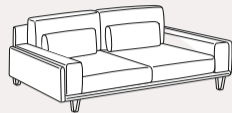

LIVING MINIMAL

1. Struttura in legno stagionato.
Frame in seasoned wood.
2. Telaio in ferro verniciato.
Frame in painted iron.
3. Molleggio seduta nastri elastici in fibra propilenica e lattice da 80 mm tesi meccanicamente.
Seat springing with elastic straps in propylene fibre and mechanically stretched 80 mm lattice.
4. Struttura in legno stagionato e agglomerato.
Frame in seasoned wood and agglomerated wood.
5. Imbottitura in poliuretano espanso indeformabile D30.
Padding in D30 non-deformable polyurethane foam.
6. Vellutino accoppiato a fibra di poliestere gr 300.
Velveteen bonded to 300 gram polyester fibre.
7. Rivestimento completamente sfoderabile in tessuto, parzialmente sfoderabile in pelle o ecopelle.
Completely removable cover in fabric, partially removable leather or faux leather.
8. Cuscino seduta in poliuretano espanso indeformabile D 35.
Seat cushion in non-deforming D 35 polyurethane foam.
9. Rivestimento in mollapiuma canalizzata (piuma d'oca e fibra di poliestere).
Cover in mixed channelled filling (goose feathers and polyester fibre).
10. Inserto in poliuretano espanso indeformabile D18 morbido.
Insert in D18 soft non-deformable polyurethane foam.
11. Piede Trim.
Trim Feet.

LIVING CHIC

Divano
L 203 P 98 H 90

Divano
L 223 P 98 H 90

Divano
L 243 P 98 H 90

Poltrona Laterale Dx/Sx
L 105 P 98 H 90

Divano Laterale Dx/Sx
L 155 P 98 H 90

Divano Laterale Dx/Sx
L 175 P 98 H 90

Divano Laterale Dx/Sx
L 195 P 98 H 90