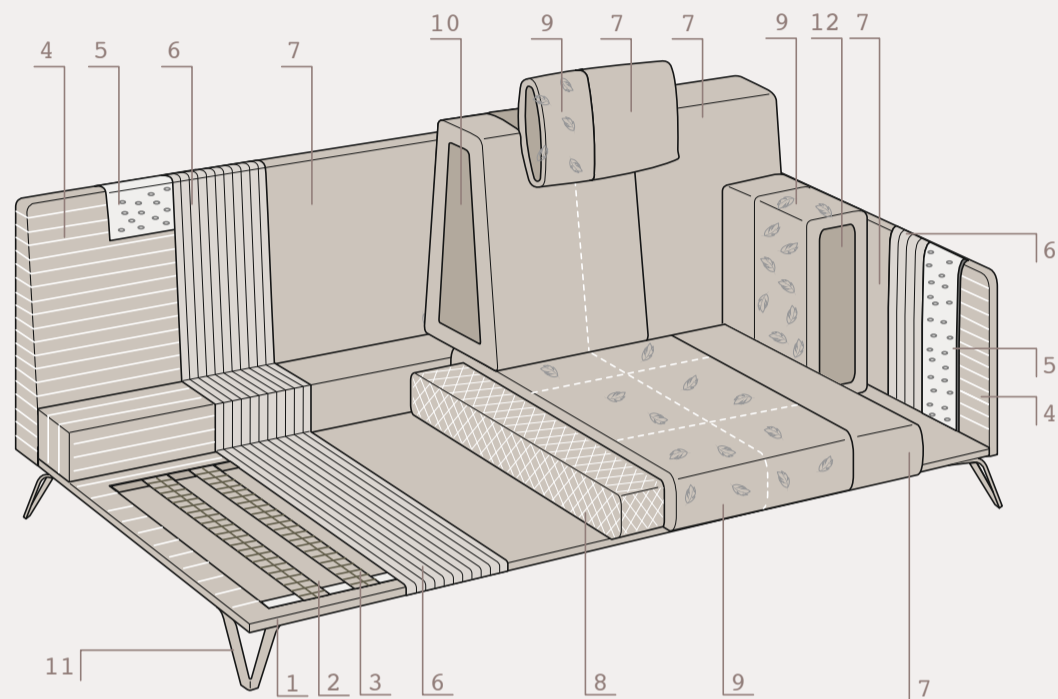

LIVING BRIGHT

1. Struttura in legno stagionato.
Frame in seasoned wood.
2. Telaio in ferro verniciato.
Frame in painted iron.
3. Molleggio seduta nastri elastici in fibra propilenica e lattice da 80 mm tesi meccanicamente.
Seat springing with elastic straps in propylene fibre and mechanically stretched 80 mm lattice.
4. Struttura in legno stagionato e agglomerato.
Frame in seasoned wood and agglomerated wood.
5. Imbottitura in poliuretano espanso indeformabile D30.
Padding in D30 non-deformable polyurethane foam.
6. Vellutino accoppiato a fibra di poliestere gr 300.
Velveteen bonded to 300 gram polyester fibre.
7. Rivestimento completamente sfoderabile in tessuto, parzialmente sfoderabile in pelle o ecopelle.
Completely removable cover in fabric, partially removable leather or faux leather.
8. Cuscino seduta in poliuretano espanso indeformabile D 35.
Seat cushion in non-deforming D 35 polyurethane foam.
9. Rivestimento in mollapiuma canalizzata (piuma d'oca e fibra di poliestere).
Cover in mixed channelled filling (goose feathers and polyester fibre).
10. Inserto in poliuretano espanso indeformabile D18 morbido.
Insert in D18 soft non-deformable polyurethane foam.
11. Piede Peak.
Peak Feet.
12. Inserto in poliuretano espanso indeformabile D28 morbido.
Insert in D28 soft non-deformable polyurethane foam.