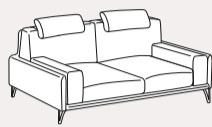

LIVING BRIGHT

Divano
L 183 P 98 H 105