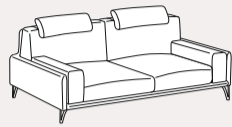

Divano
L 203 P 98 H 105