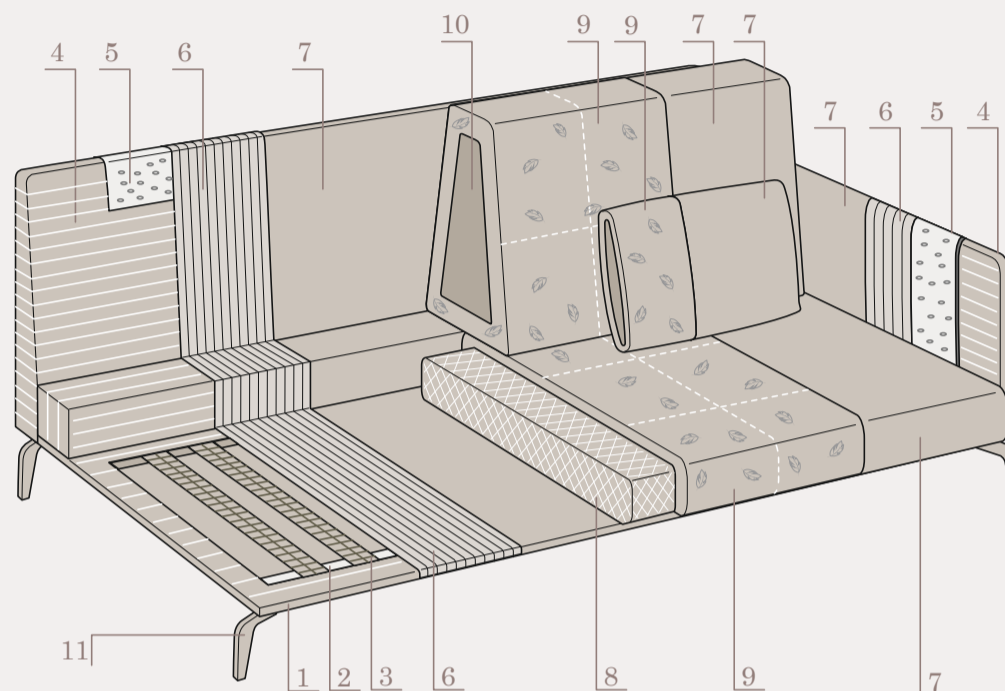

LIVING MINIMAL

1. Struttura in legno stagionato.
  Frame in seasoned wood.
2. Telaio in ferro verniciato.
  Frame in painted iron.
3. Molleggio seduta nastri elastici in fibra propilenica e lattice da 80 mm tesi meccanicamente.
  Seat springing with elastic straps in propylene fibre and mechanically stretched 80 mm lattice.
4. Struttura in legno stagionato e agglomerato.
  Frame in seasoned wood and agglomerated wood.
5. Imbottitura in poliuretano espanso indeformabile D30.
  Padding in D30 non-deformable polyurethane foam.
6. Vellutino accoppiato a fibra di poliestere gr 300.
  Velveteen bonded to 300 gram polyester fibre.
7. Rivestimento completamente sfoderabile in tessuto, parzialmente sfoderabile in pelle o ecopelle.
  Completely removable cover in fabric, partially removable leather or faux leather.
8. Cuscino seduta in poliuretano espanso indeformabile D 35.
  Seat cushion in non-deforming D 35 polyurethane foam.
9. Rivestimento in mollapiuma canalizzata (piuma d'oca e fibra di poliestere).
  Cover in mixed channelled filling (goose feathers and polyester fibre).
10. Inserto in poliuretano espanso indeformabile D18 morbido.
  Insert in D18 soft non-deformable polyurethane foam.
11. Piede Trim.
  Trim Feet.