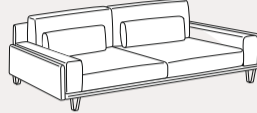

LIVING MINIMAL

1. Struttura in legno stagionato.
Frame in seasoned wood.
2. Telaio in ferro verniciato.
Frame in painted iron.
3. Molleggio seduta nastri elastici in fibra propilenica e lattice da 80 mm tesi meccanicamente.
Seat springing with elastic straps in propylene fibre and mechanically stretched 80 mm lattice.
4. Struttura in legno stagionato e agglomerato.
Frame in seasoned wood and agglomerated wood.
5. Imbottitura in poliuretano espanso indeformabile D30.
Padding in D30 non-deformable polyurethane foam.
6. Vellutino accoppiato a fibra di poliestere gr 300.
Velveteen bonded to 300 gram polyester fibre.
7. Rivestimento completamente sfoderabile in tessuto, parzialmente sfoderabile in pelle o ecopelle.
Completely removable cover in fabric, partially removable leather or faux leather.
8. Cuscino seduta in poliuretano espanso indeformabile D 35.
Seat cushion in non-deforming D 35 polyurethane foam.
9. Rivestimento in mollapiuma canalizzata (piuma d'oca e fibra di poliestere).
Cover in mixed channelled filling (goose feathers and polyester fibre).
10. Inserto in poliuretano espanso indeformabile D18 morbido.
Insert in D18 soft non-deformable polyurethane foam.
11. Piede Trim.
Trim Feet.

LIVING CHIC

Divano
L 203 P 98 H 90

Divano
L 223 P 98 H 90

Divano
L 243 P 98 H 90

Poltrona Laterale Dx/Sx
L 105 P 98 H 90

Divano Laterale Dx/Sx
L 155 P 98 H 90

Divano Laterale Dx/Sx
L 175 P 98 H 90

Divano Laterale Dx/Sx
L 195 P 98 H 90