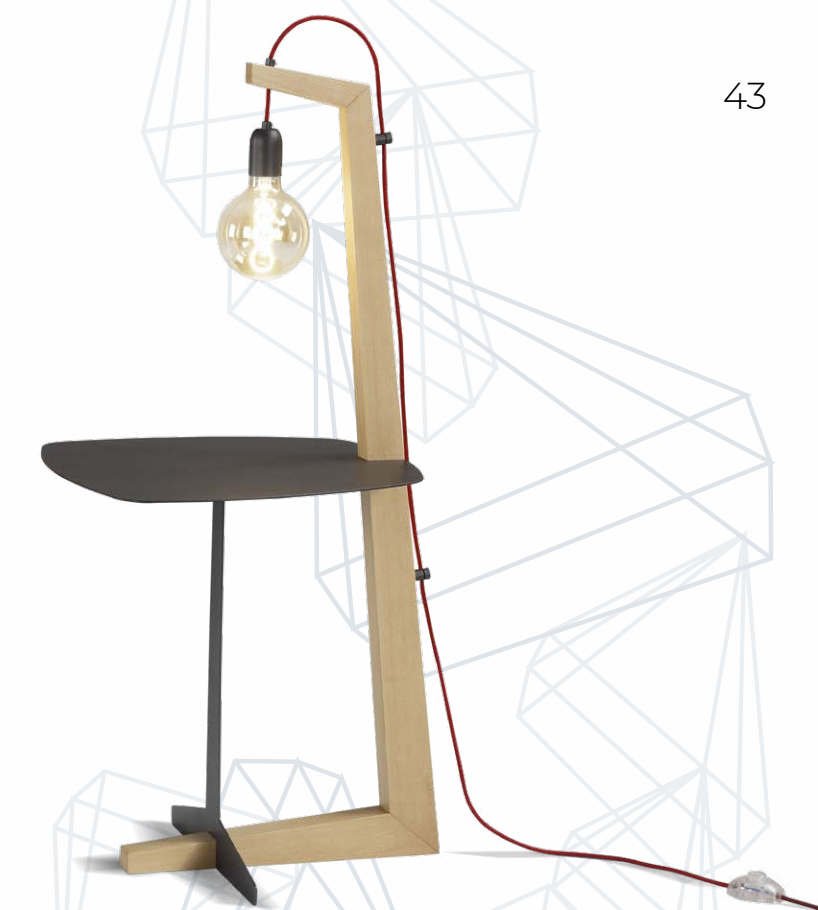

42

43

GAIA 2 - cm 285x211
(COD. 1232 - 0602 - 0111)
in pelle C | in C leather