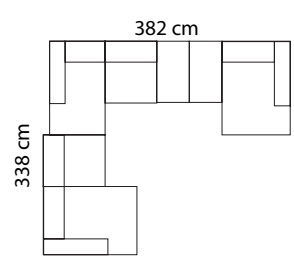

98

99

287 cm

294 cm

BABOUCHE - cm 338x382 - pouf 97x97

(COD. 0518 - 0501 - 0516 -0501 - 0821 - 0821 - 0517 -0801)
in tessuto B | in B fabric

® MODELLO REGISTRATO - ® PATENTED MODEL

Dormosa (M) laterale Bassa SX , Poltrona (M) centrale Alta, Dormosa (S) laterale SX Bassa, Poltrona (M) centrale Alta,
2 Mezzi Pouf, Dormosa (M) laterale Bassa DX, Pouf quadrato - *Il rivestimento in foto non rientra nella categoria PROMO.
Chaise (M) one arm Low L, Armless Chair (M) High, Chaise (S) one arm Low L, Armless Chair (M) High,
2 rectangular pouffs, Chaise (M) one arm Low R, Squared Pouf - *The covering shown in the picture is not included in the
PROMO.