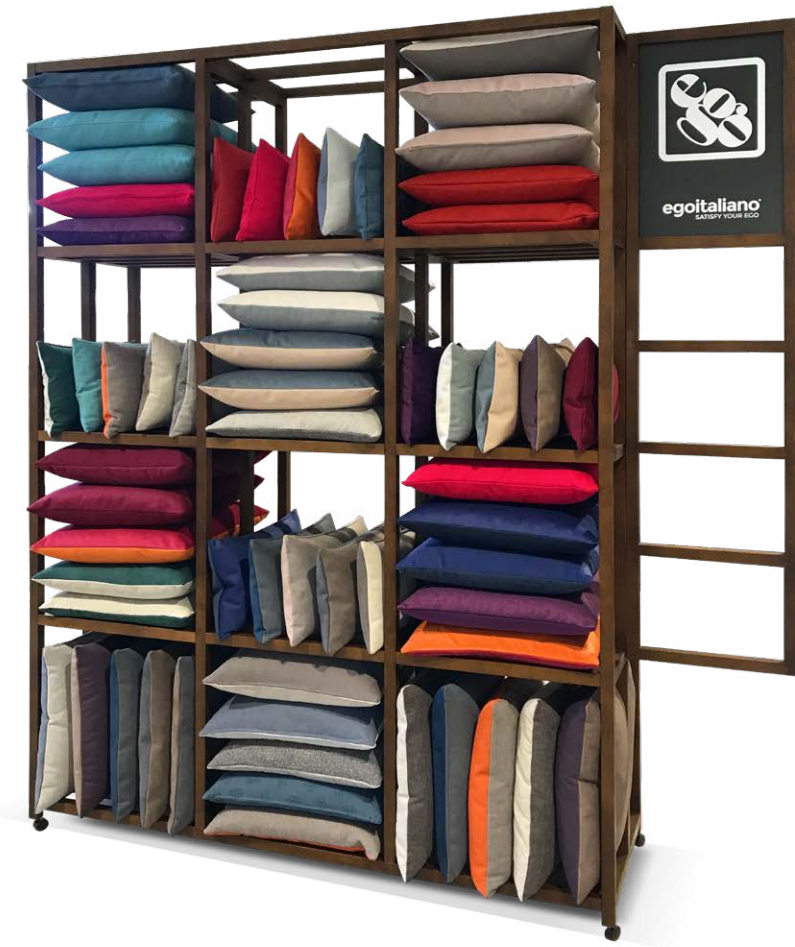

108

PLAID DECO
(COD. 8887)

ISA & ISA DECO'- Guanciaie
(COD. 0123) - cm 50x50

109

**PLATINUM
COLLECTION**

TAPPETI 200X300 CM
(+/-5% tolleranza)

Materiale:
75% ciniglia di poliestere
25% cotone
Costruzione:
Telaio Jacquard