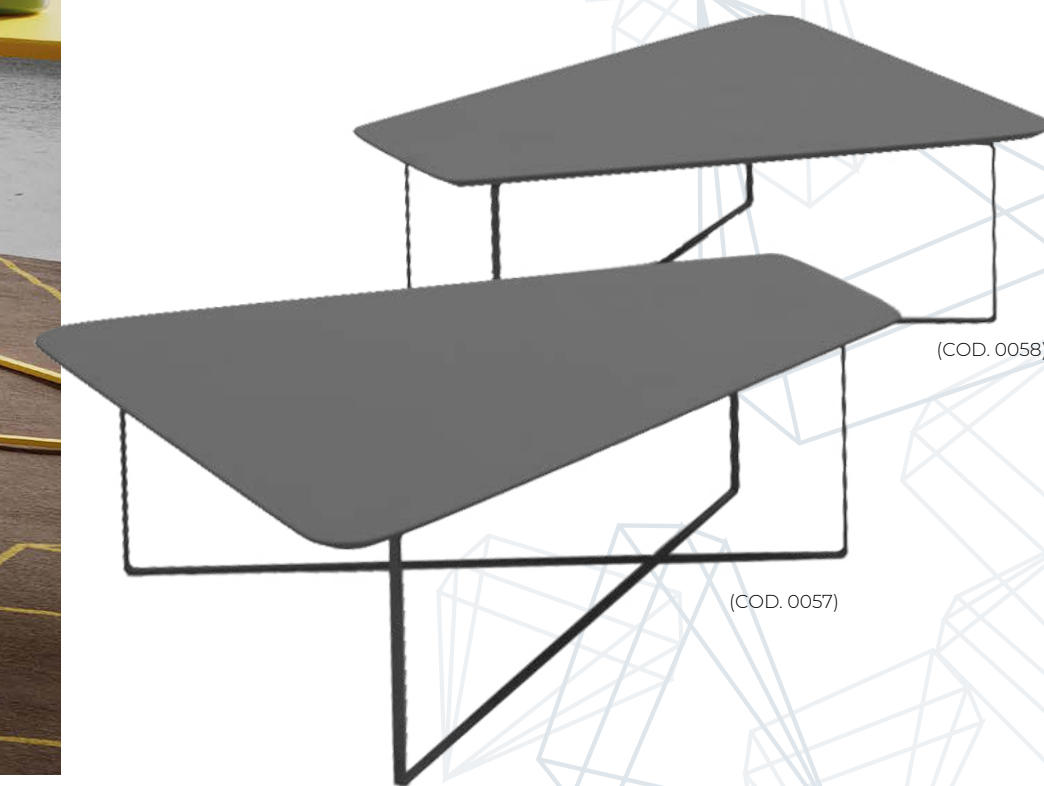

(COD. 0058)

(COD. 0057)

SELFY TAVOLINI TRAPEZIO
(COD. 0057) SELFY TRAPEZIO 81x35xH40
(COD. 0058) SELFY TRAPEZIO 71x25xH40