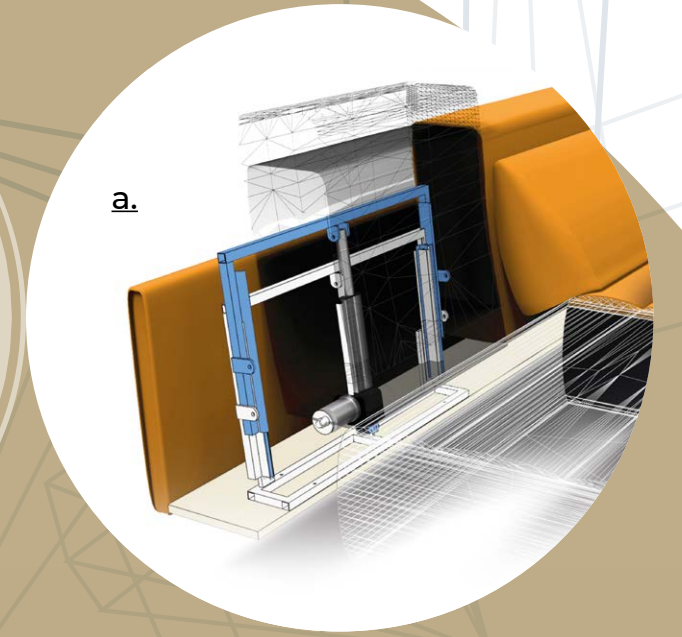

d.

1PLECTRUM & 2ECLIPSE
(COD. 0036 - 0035)
cm 83x83 h32 | cm 120x70 h25
metallo | metal (Graphite Black)

SFODERABILE
removable cover

74

75

BLUETOOTH DISPONIBILE
bluetooth available

SFODERABILE
removable cover