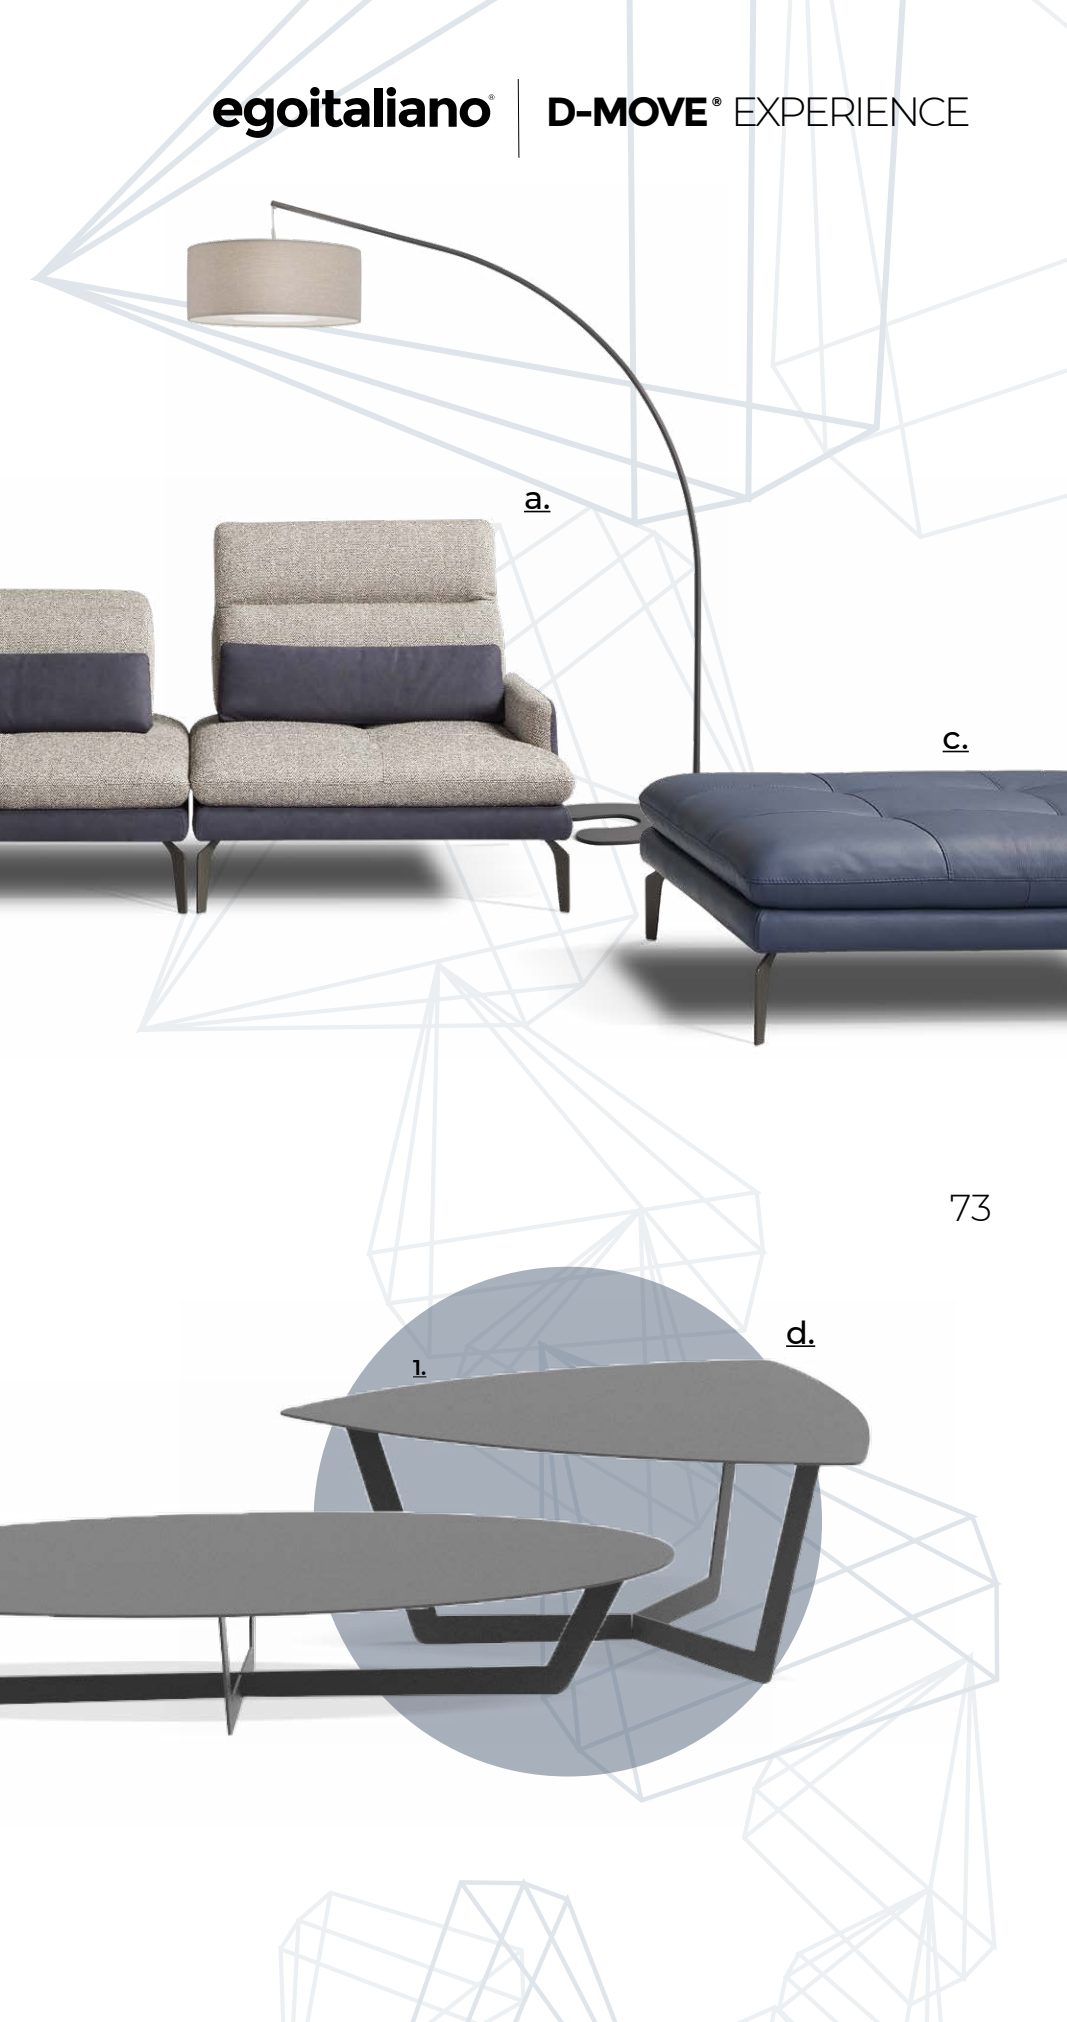

71

c.

© MODELLO REGISTRATO - © PATENTED MODEL
Poltroncina girevole Glider - *il rivestimento in foto non rientra nella categoria PROMO.
Poltroncina girevole Glider - *The covering shown in the picture is not included in the PROMO.

HONEY - Poltroncina girevole glider
(COD. 0179) - cm 74
in tessuto B | in B fabric

72

73

a.

JACLYN - cm 309
(COD. 0102 - 0103 - 0101)
in tessuto B | in B fabric

® MODELLO REGISTRATO - ® PATENTED MODEL

Poltrona laterare SX, Poltrona centrale, Poltrona laterale DX -
Rivestimento in tessuto Cortina 08 , Deco in Cashmere Ocean 22 . Piedi in metallo finitura grigio ombra.
One Arm L Chair, armless Chair, One Arm R Chair -
Covering in Fabric Cortina 08, Deco in Cashmere Ocean 22 Feet in Metal finished in dark grey colour