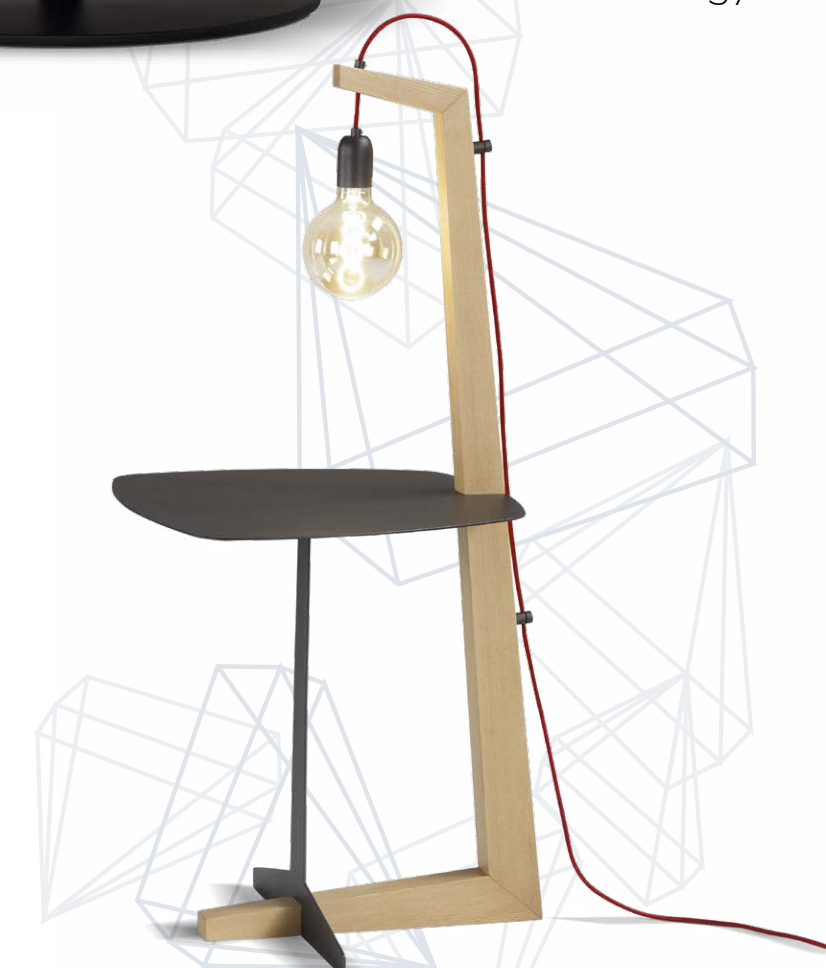

36

Blues - cm 69

(COD. 0129)

in tessuto B | in B fabric
in pelle C | in C leather

® MODELLO REGISTRATO - ® PATENTED MODEL

Poltroncina girevole relax con meccanismo push-arm - Rivestimento in Nevada 9551 - Base in metallo finitura nero opaco.
Recliner Swivel Armchair with push-arm mechanism - Covering in Nevada 9551 - Metal feet, mat black finish.

37

PINOCCHIO
Lampada tavolino

(COD. 7775)

® MODELLO REGISTRATO - ® PATENTED MODEL

(COD. 7775) Lampada tavolino - 50x50 h110 cm. In legno finitura rovere naturale con piano in metallo finitura grigio graphite
(COD. 7775) Table and Lamp - 50x50 h110 cm. In wood available either in canaletto walnut or natural oak, and metal table in graphite grey